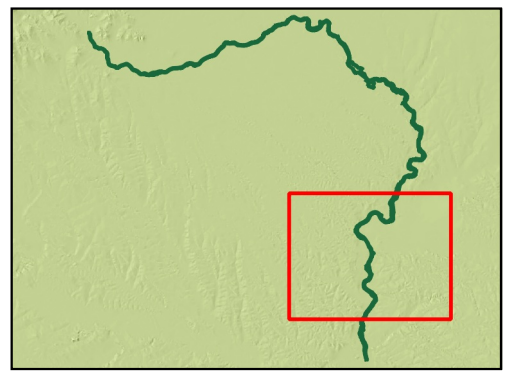

Защитена зона BG0000425 "Река Съзлийка"

- Защитена зона
 - Землища
 - Общини
 - Области
- Вид територия (Кадастър)**
- Урбанизирана
 - Територия на транспорта
 - Земеделска
 - Горска
 - Територия, заета от води и водни обекти
 - Защитена
 - Нарушена
- Биогеографски региони**
- Алпийски
 - Континентален
 - Черноморски