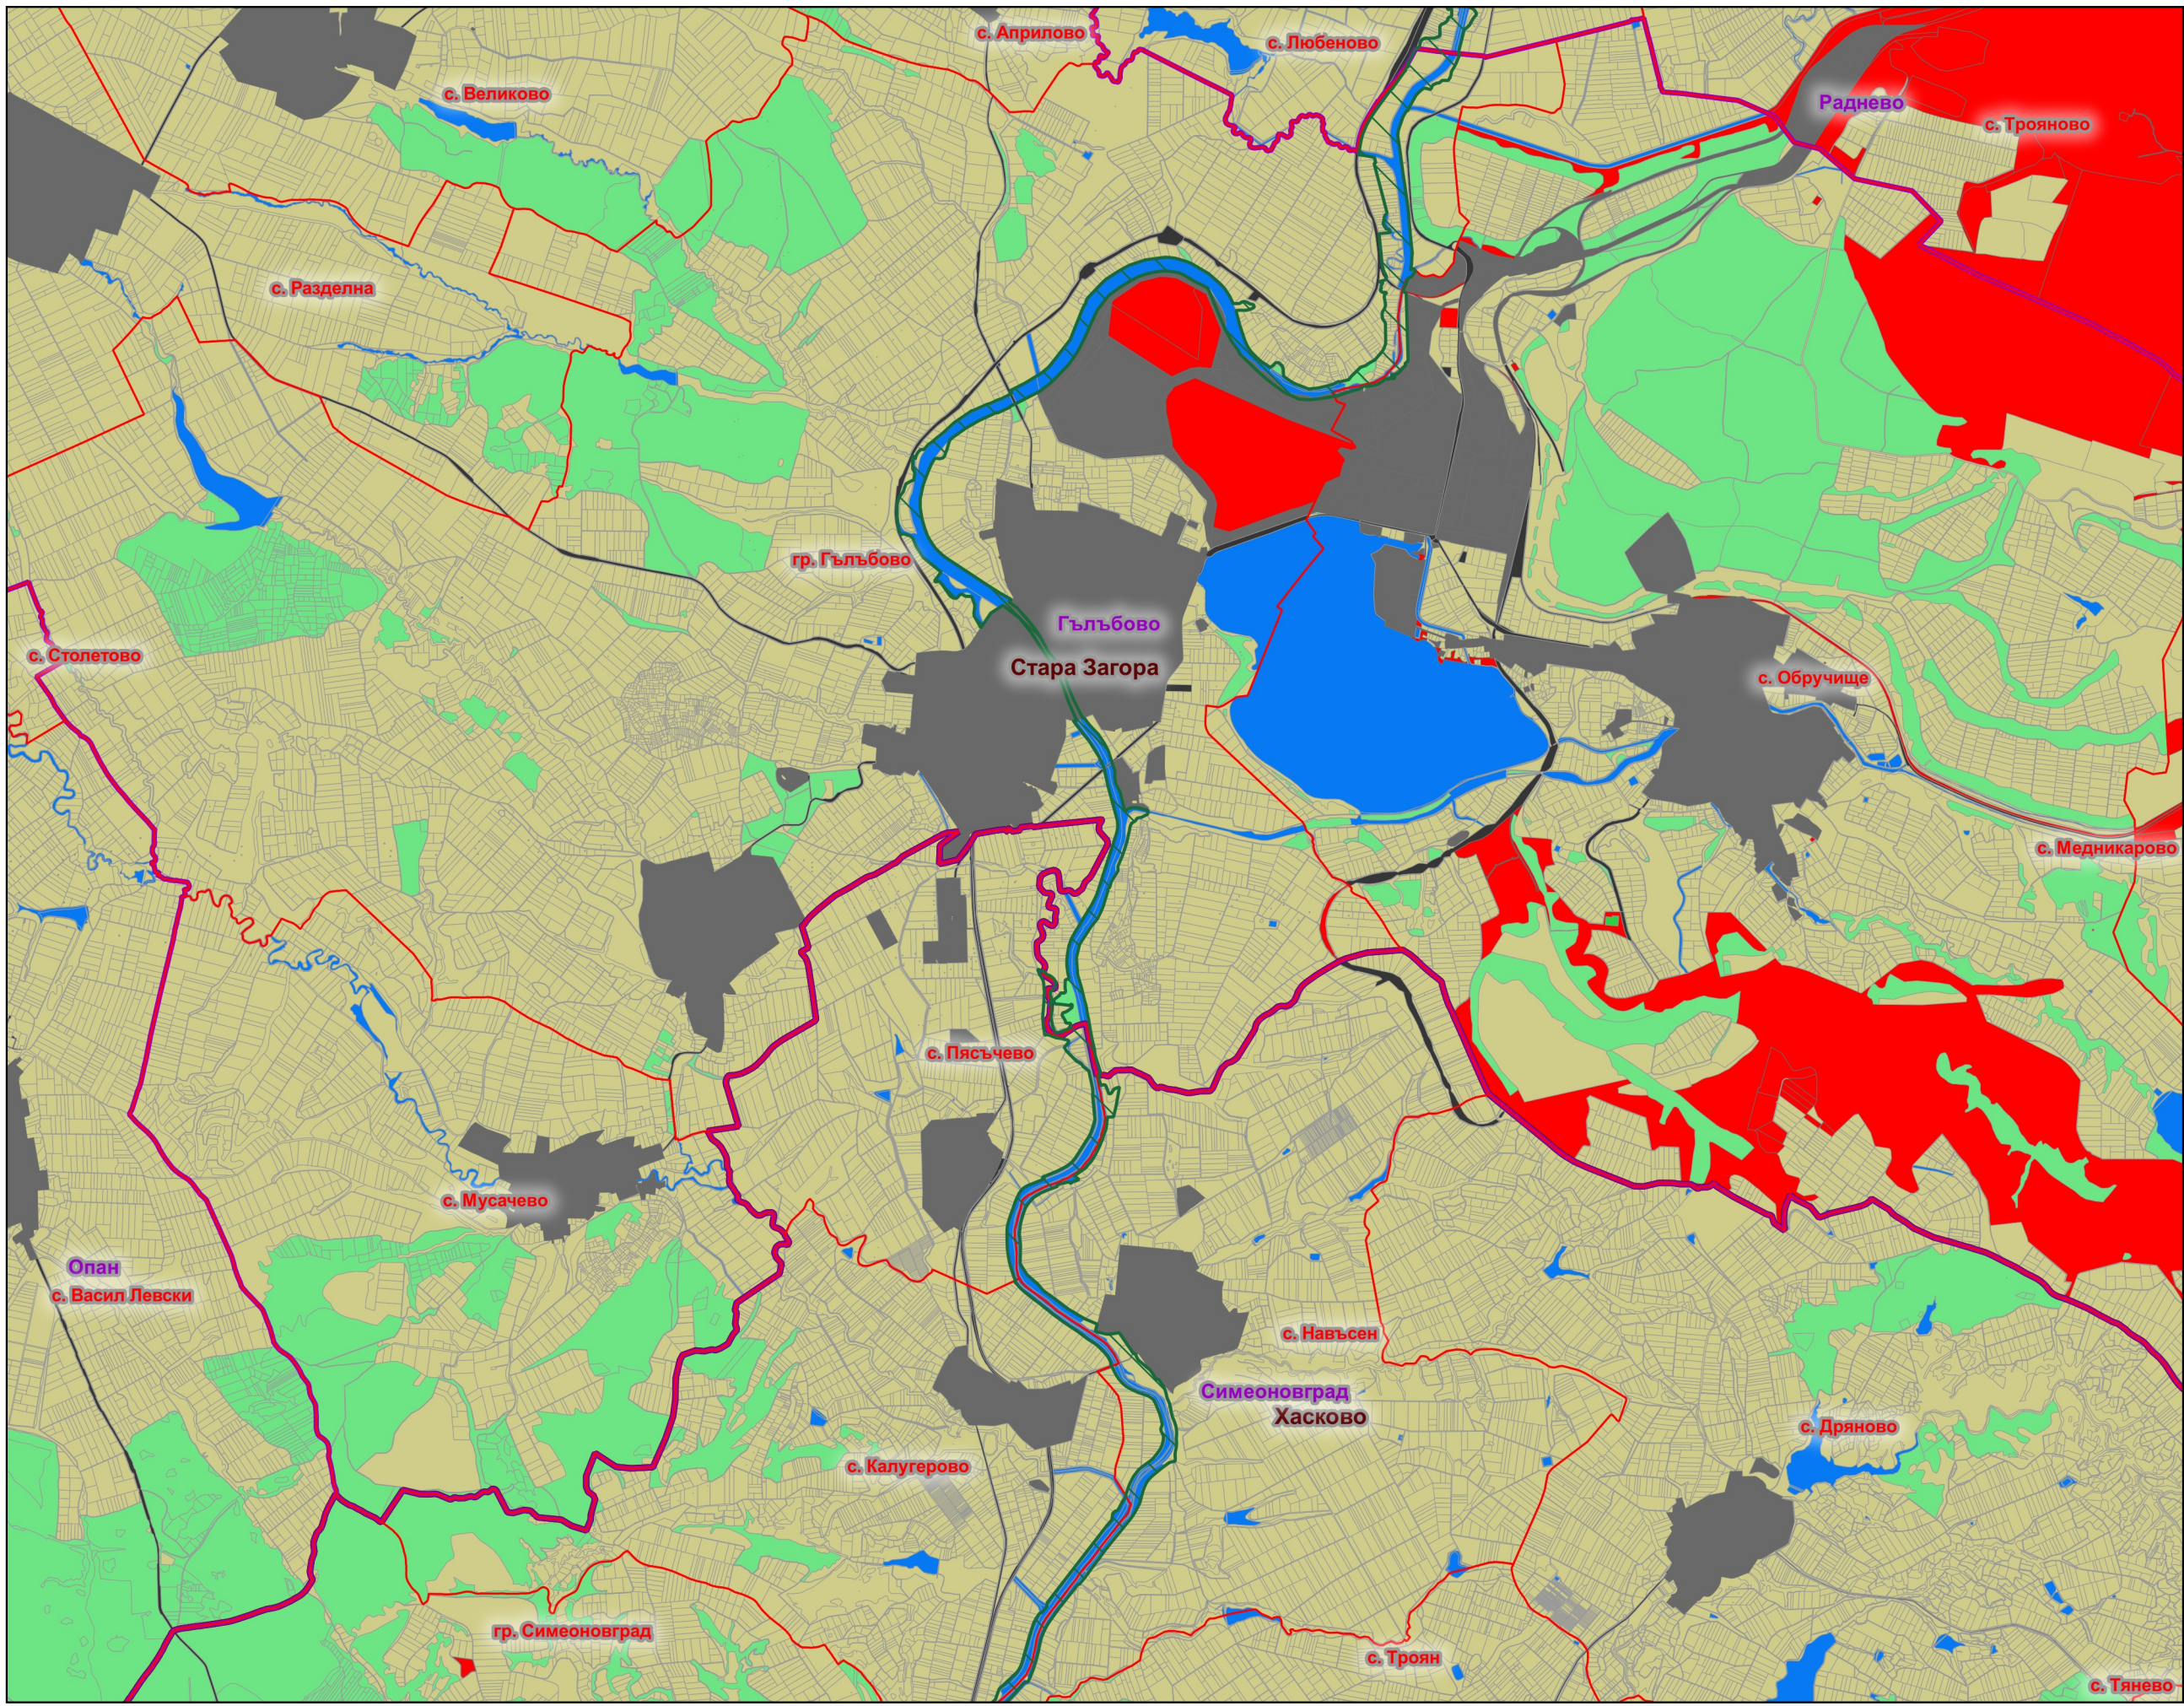

Защитена зона BG0000425 "Река Съзлийка"

- Защитена зона
 - Землища
 - Общини
 - Области
- Вид територия (Кадастър)**
- Урбанизирана
 - Територия на транспорта
 - Земеделска
 - Горска
 - Територия, заета от води и водни обекти
 - Защитена
 - Нарушена
- Биогеографски региони**
- Алпийски
 - Континентален
 - Черноморски

1:50000