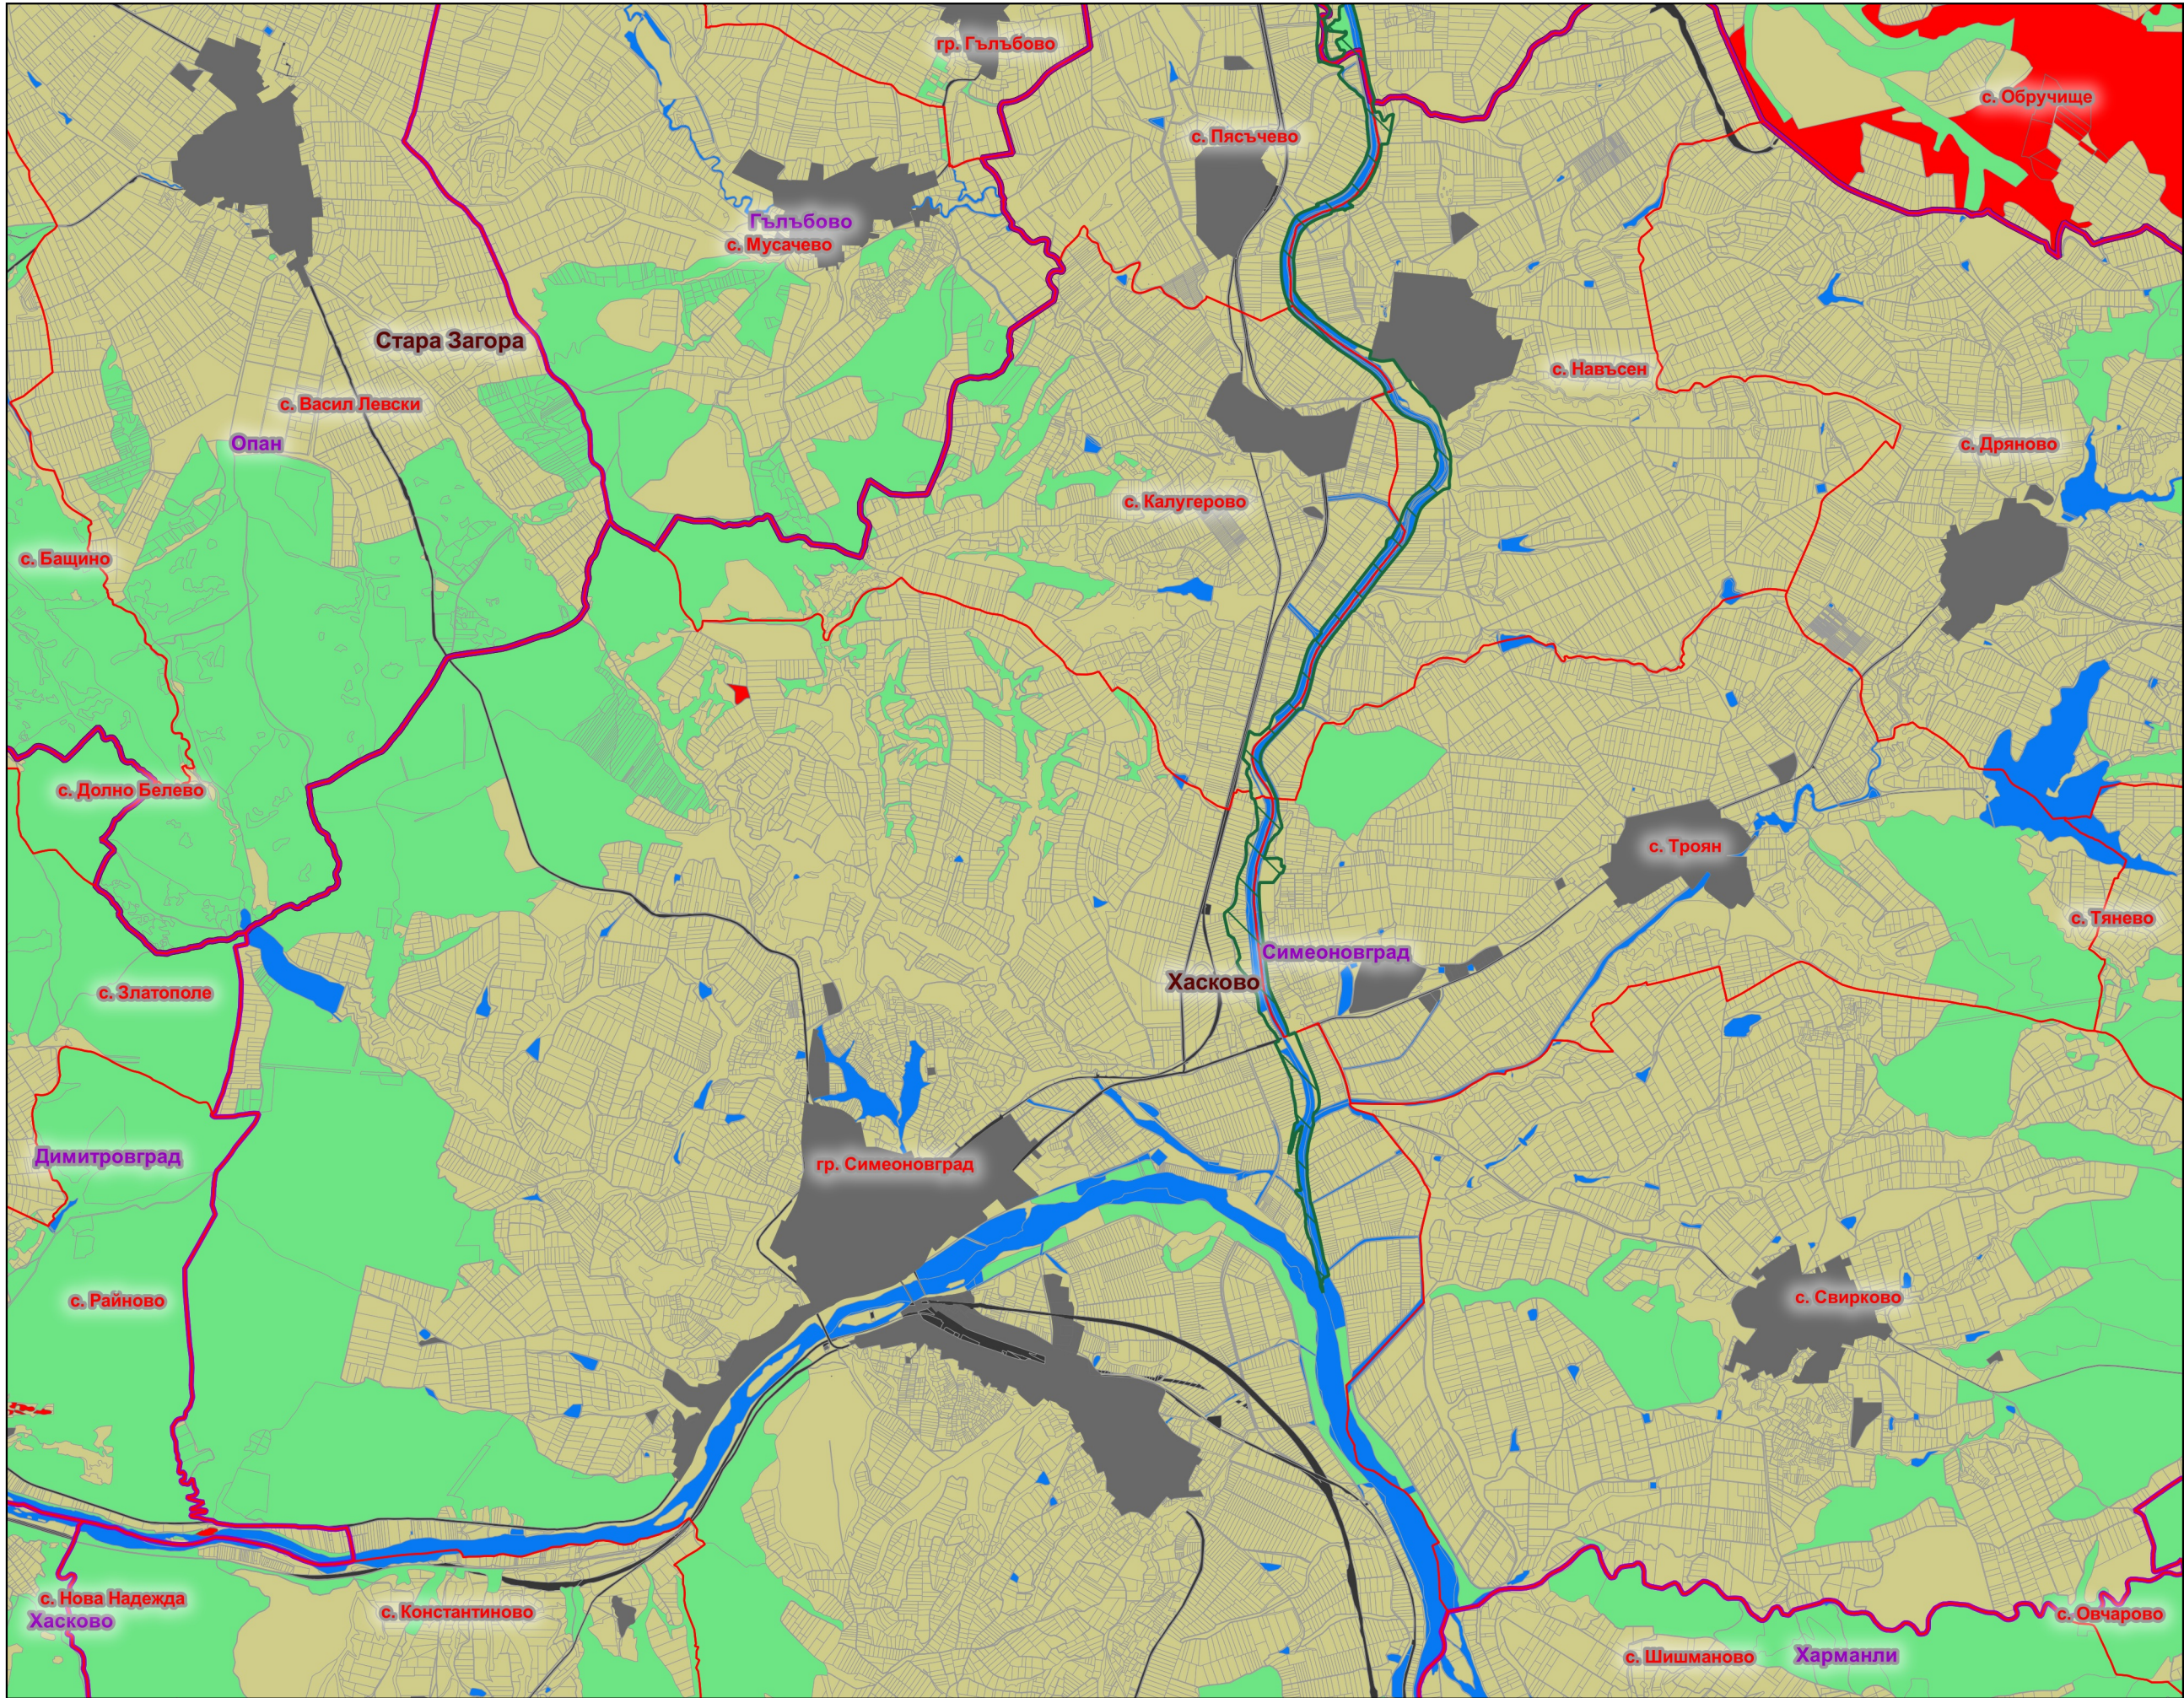

# Защитена зона BG0000425 "Река Съзлийка"

- Защитена зона
  - Землища
  - Общини
  - Области
- Вид територия (Кадастър)**
- Урбанизирана
  - Територия на транспорта
  - Земеделска
  - Горска
  - Територия, заета от води и водни обекти
  - Защитена
  - Нарушена
- Биогеографски региони**
- Алпийски
  - Континентален
  - Черноморски

1:50000