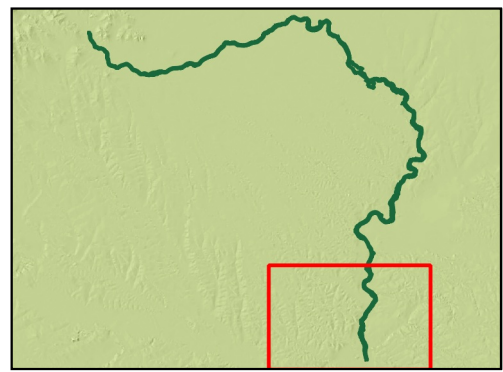

# Защитена зона BG0000425 "Река Съзлийка"

- Защитена зона
  - Землища
  - Общини
  - Области
- Вид територия (Кадастър)**
- Урбанизирана
  - Територия на транспорта
  - Земеделска
  - Горска
  - Територия, заета от води и водни обекти
  - Защитена
  - Нарушена
- Биогеографски региони**
- Алпийски
  - Континентален
  - Черноморски